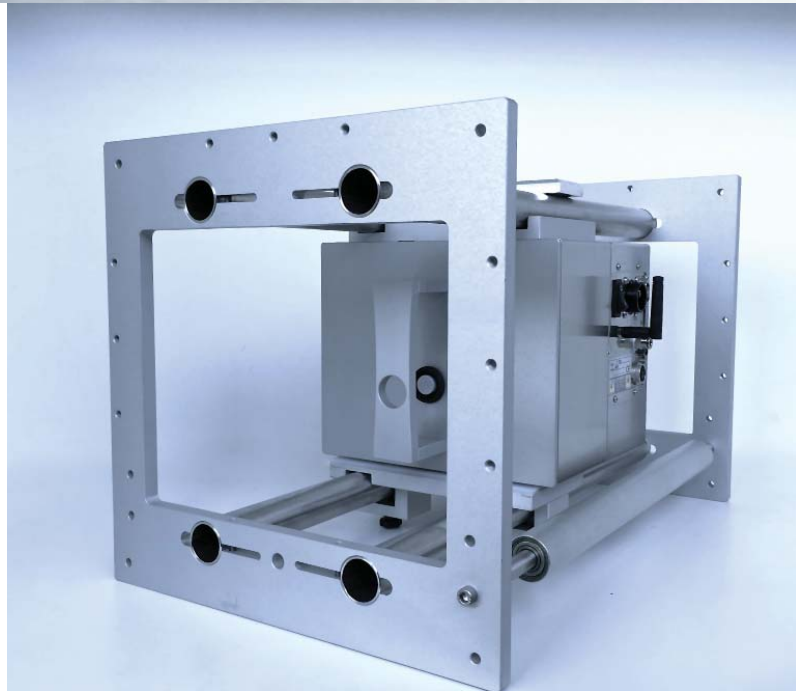

Maximale Höhe

0-15mm

53 x 75 mm

Druckmaterial

Primärverpackung

Sek. Verpackung

Rohmaterial

- Neuer Varotec Thermotransferdrucker mit neuester Technik für einfaches Handling und einer sicheren und zuverlässigen intermittierenden Druck.
- Stabile und kompakte Bauweise für den ein Einbau in Verpackungsmaschinen. Für die hochwertige und wirtschaftliche Folienkennzeichnung. Schneller Folienwechsel.
- Druckfläche max. 53 x 75 mm auf nahezu allen Folien und Etiketten.
- Ansteuerbar mittels PC und Software oder mittels Tablet und unserer TTB App
- Kundenspezifische Halterungssysteme
- Keine Wartung kein Service .

VAROTEC TB53i

TECHNISCHE DATEN

DRUCK EIGENSCHAFTEN

- Prägefläche max. 53 x 75 mm
- Druckgeschwindigkeit bis zu 600mm / Sekunde.
- Folienlänge 900 m.
- Luftdruck 3-6 bar

STEUEREINHEIT

- Industrietablet
- TTB App
- Ethernet / WLAN
- IP65

Hochwertige Codierung individueller Verpackungen

Der TTB ist das ideale Kennzeichnungssystem wenn variable Daten ohne den Umweg über ein Etikett direkt auf die Folie gedruckt werden sollen. Der TTB ist ein auf wichtige und grundlegende Funktionen reduziertes System der Einstiegsklasse. Der TTB arbeitet intermittierend mit der digitalen Thermotransfer-Technologie. Das Verfahren steht für außergewöhnlich gute Druckqualität und höchste Zuverlässigkeit. Der TTB zeichnet sich darüber hinaus durch seine hohe Geschwindigkeit und die selbsterklärende Handhabung aus. Ein zusätzlicher Pluspunkt für den Einsatz des TTB ist die einfache Wartung die durch zahlreiche Diagnosefunktionen unterstützt wird.